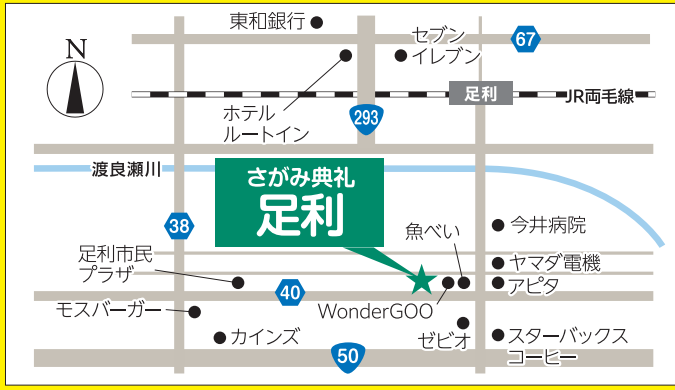

ぬいぐるみから**日本人形**まで

人形供養祭

「**会員様限定**」友達の輪キャンペーン

3/15

互助会の日

お友達を連れてきてくれた方に、**素敵なプレゼント！**

2025年3月31日までに
事前相談をされた方は
事前相談特典
会館安置が無料となります。
※事前相談の際にこのチラシをご提示ください。

18日
のみ

週刊さがみ

3月12日、15日、18日、アルファカードサービスデスク [受付時間] 平日10:00~17:00
24日、27日号/

お問い合わせはコチラまで→

0120-07-5541

さがみ典礼
イメージキャラクター
加藤 茶さん

人生会議
まるごと!
事前相談会
MARUGOTOJIZENSODANKAI
会場/さがみ典礼 足利

2025 3/12 水 15 土 18 火 24 月
27 木 10:00~15:00